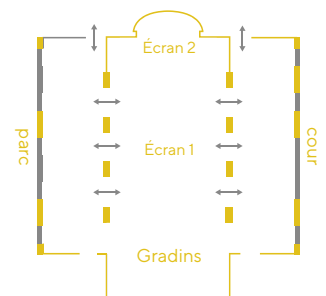

Petite configuration jusqu'à 346 places

Deux galeries de 200 m² chacune

Situé au premier étage de la Maison internationale, cet **espace 2 en 1** est doté d'un amphithéâtre **modulable** agrémenté d'une régie technique et de 2 galeries latérales idéales pour accueillir de la **restauration et/ou des stands**.

Accès PMR

NOS FORMULES TRAITEUR

- Buffet chaud / froid
- Cocktail / animation
- Petit-déjeuner et pause-café
- Plateaux repas
- Office traiteur à proximité

* Certaines prestations sont incluses en packages, d'autres sont disponibles sur demande.

TECHNIQUE COMPLÉMENTAIRE

Régisseur, réseau filaire, plan de feu coloré, captation, streaming, cabines de traduction...

CAPACITÉ DE L'ESPACE ADENAUER

280 à 500
en conférence

100
en classe

500
en cocktail

CONTACT • service.colloques@ciup.fr • T 01 43 13 66 80
En savoir plus sur nos espaces de location :
ciup.fr/evenementiel