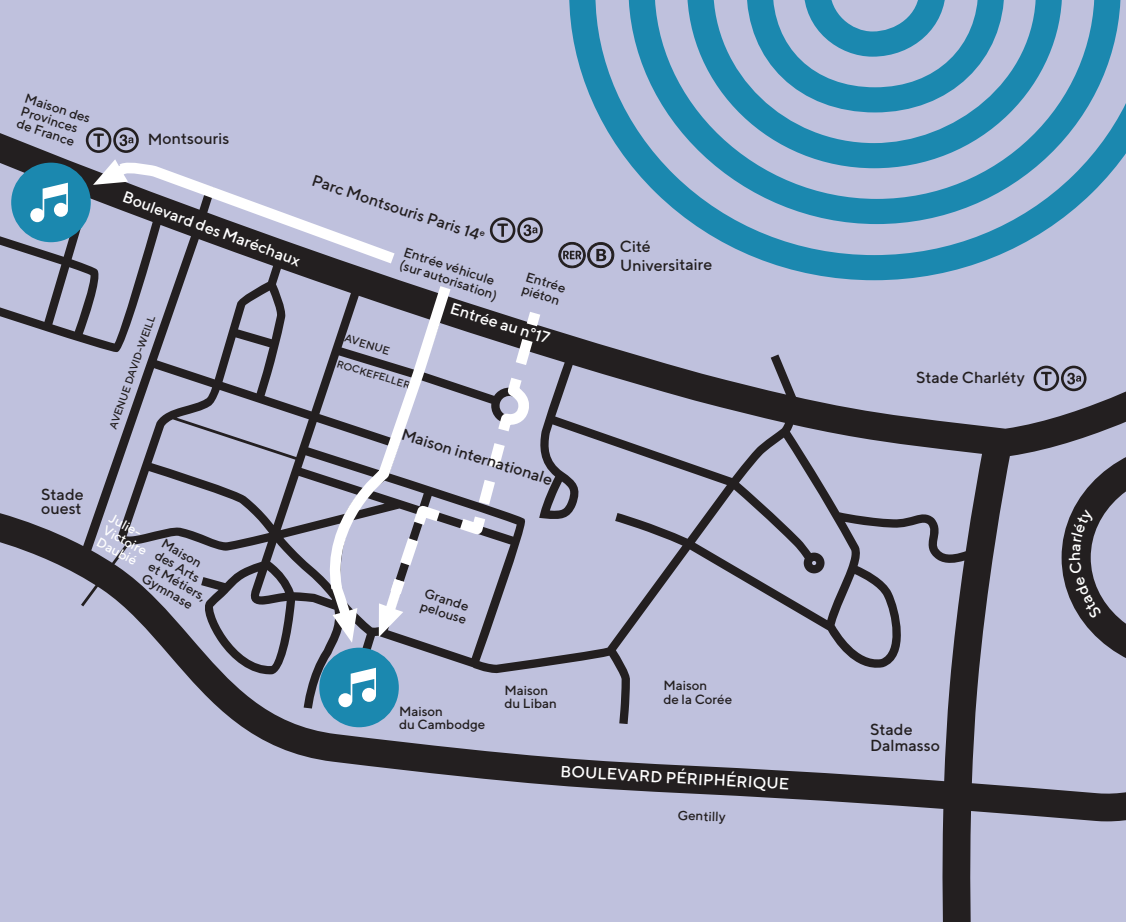

LA CITÉ INTERNATIONALE S'IMPLIQUE DANS LE DÉVELOPPEMENT

**DES PRATIQUES ARTISTIQUES
DES ÉTUDIANTS PARISIENS ET DES MUSICIENS
PROFESSIONNELS ET AMATEURS.**

Elle leur propose des espaces
de répétition.

HORAIRE D'OUVERTURE

Inscriptions et réservations
Du mardi au vendredi : 10 h - 23 h
Samedi et dimanche : 14 h - 20 h
Agent d'accueil
Samedi et dimanche : 10 h - 14 h

CONTACT

studiosmusique@ciup.fr
T 01 58 40 83 14

RÉSERVATION

www.quickstudio.com
ciup.fr/services/les-studios-de-
musique/

FRAIS D'INSCRIPTION

13 € pour les individuels
18 € pour les groupes
35 € pour les ensembles

Un autre regard
sur le monde

Fondation nationale
reconnue d'utilité publique

17, boulevard Jourdan
75014 Paris