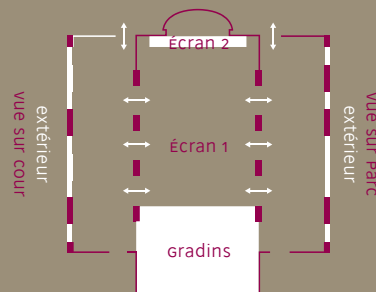

Situé au 1^{er} étage de la Maison internationale, cet espace 2 en 1 est doté d'un amphithéâtre agrémenté de 2 galeries latérales.

UN AMPHITHÉÂTRE ET SES DEUX GALERIES

- Au 1^{er} étage de la Maison internationale
- Lumière du jour
- Espace 2 en 1
- 400 m² + 2 galeries x 200 m²
- Idéal pour : conférences, assemblées générales, symposiums, stands, expositions

CAPACITÉ

280 à 346
346 à 500*
PLACES EN CONFÉRENCE

100**
PLACES EN CLASSE

500
PLACES EN COCKTAIL

* 2 configurations possibles | ** dans les galeries

CONTACT

+33 (0) 1 43 13 66 80
service.colloques@ciup.fr

Devis et visuels en ligne :
www.ciup.fr/privatiser